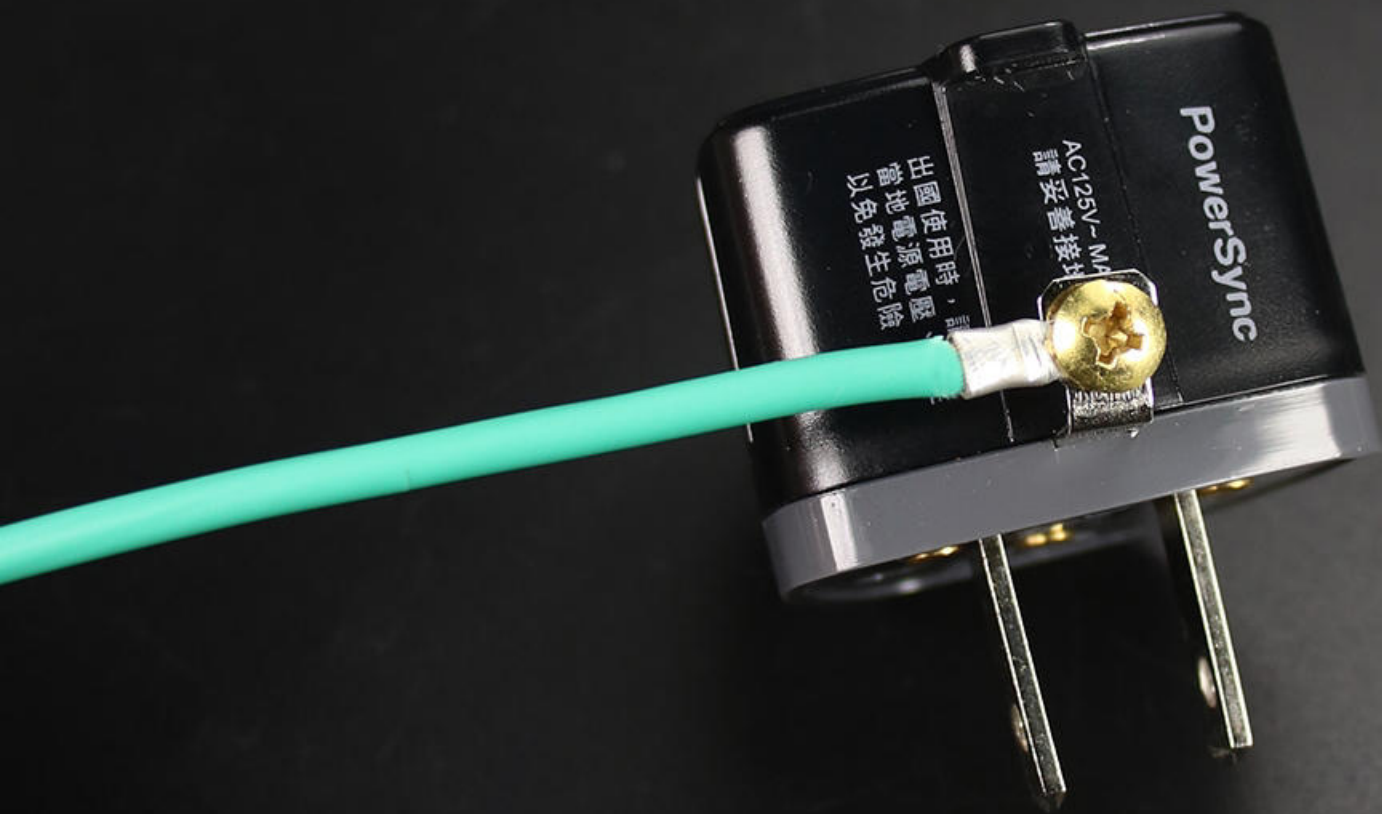

接地安裝

可避免家用電器發光漏電，建議使用2.0mm²花線作為接地線。